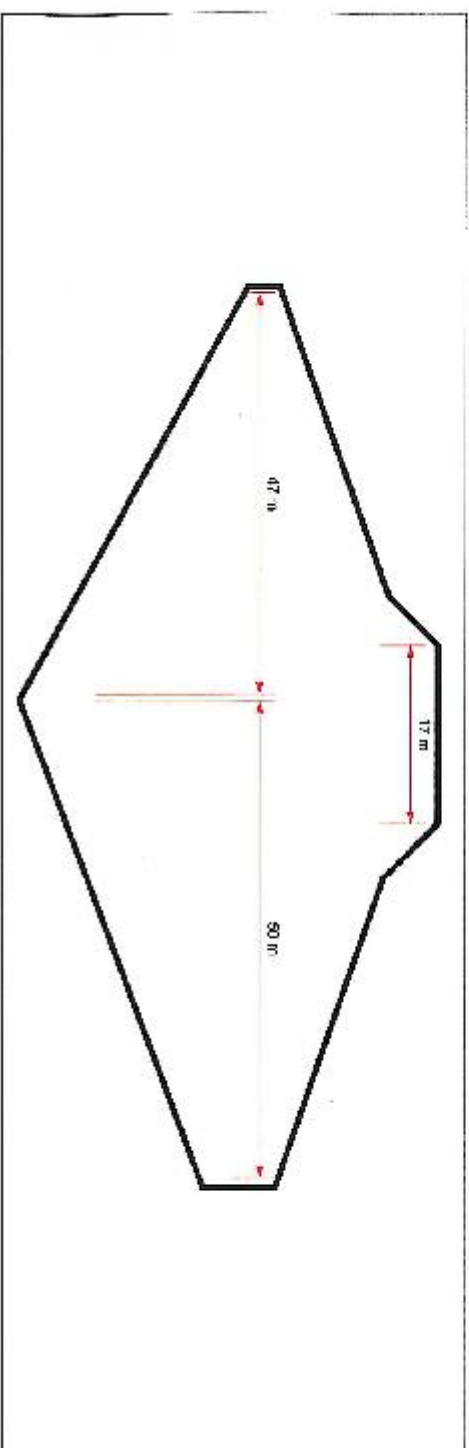

FORTE DE SÃO JULIÃO DA BARRA: PRAÇA DO INFANTE

Ficha Técnica:

Nome: Praça do Infante
Local: Forte S. Julião da Barra
Oeiras
Capacidade: 600 Pessoas
Dimensões: 10x20 m²

FORTE DE SÃO JULIÃO DA BARRA: SALAS DA GALERIA INTERIOR

SALA 5

SALA 4

SALA 3

SALA 2

SALA 1

BAR

COZINHA

Fiche Técnica:
 Nome: Salas Galeria Interior
 Local: Forte S. Julião da Barra
 Outras:
 Capacidade: - 5 Salas Internas
 - Cozinha
 - Bar

FORTE DE SÃO JULIÃO DA BARRA: SALA DA CISTERNA

Ficha Técnica:	
Nome:	Sala da Cisterna
Local:	Fortaleza de São Julião da Barra Oeiras
Capacidade:	300 Pessoas
Mesas:	30 Mesas Redondas
Dimensões:	600 m ²