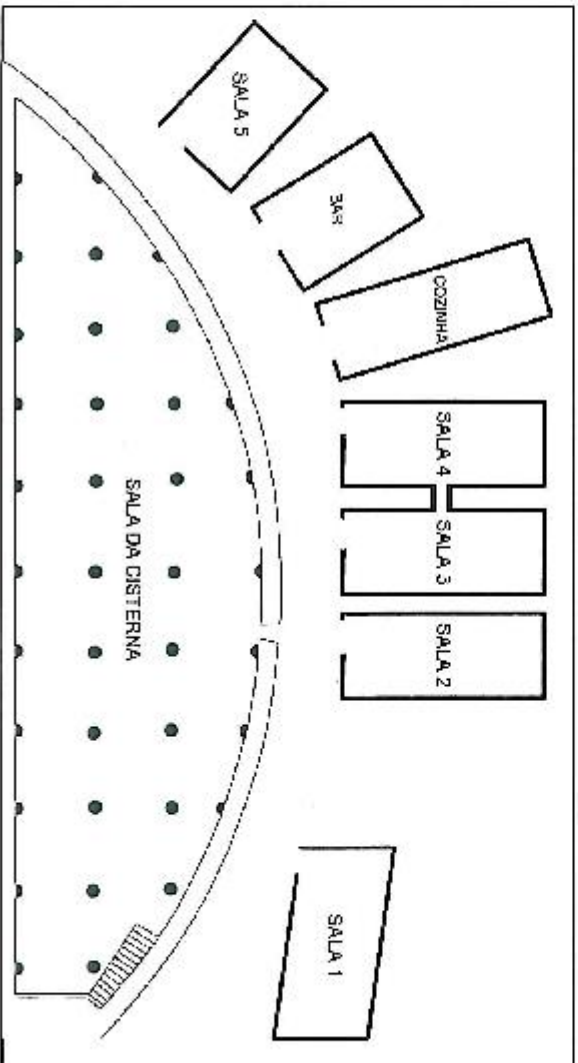

FORTE DE SÃO JULIÃO DA BARRA: PRAÇA DO INFANTE

Ficha Técnica:

Nome: Praça do Infante
Local: Forte S. Julião da Barra
Oeiras
Capacidade: 600 Pessoas
Dimensões: 10x20 m²

FORTE DE SÃO JULIÃO DA BARRA: SALAS DA GALERIA INTERIOR

SALA 5

SALA 4

SALA 3

SALA 2

SALA 1

BAR

COZINHA

Fiche Técnica:
 Nome: Salas Galeria Interior
 Local: Forte S. Julião da Barra
 Outras:
 Capacidade: - 5 Salas Internas
 - Cozinha
 - Bar

FORTE DE SÃO JULIÃO DA BARRA: SALA DA CISTERNA

Ficha Técnica:	
Nome:	Sala da Cisterna
Local:	Fortaleza de São Julião da Barra Oeiras
Capacidade:	300 Pessoas
Mesas:	30 Mesas Redondas
Dimensões:	600 m ²